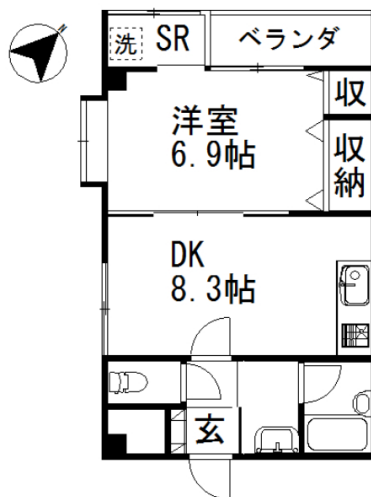

# クレドール 306号室

## 物件詳細

物件種別	マンション
所在地	石川県金沢市黒田1-179
建築年月	1993年3月
構造	鉄骨3階建
間取り	1DK(洋6.9 DK8.3)
専有面積	41.25㎡
入居可能日	即日